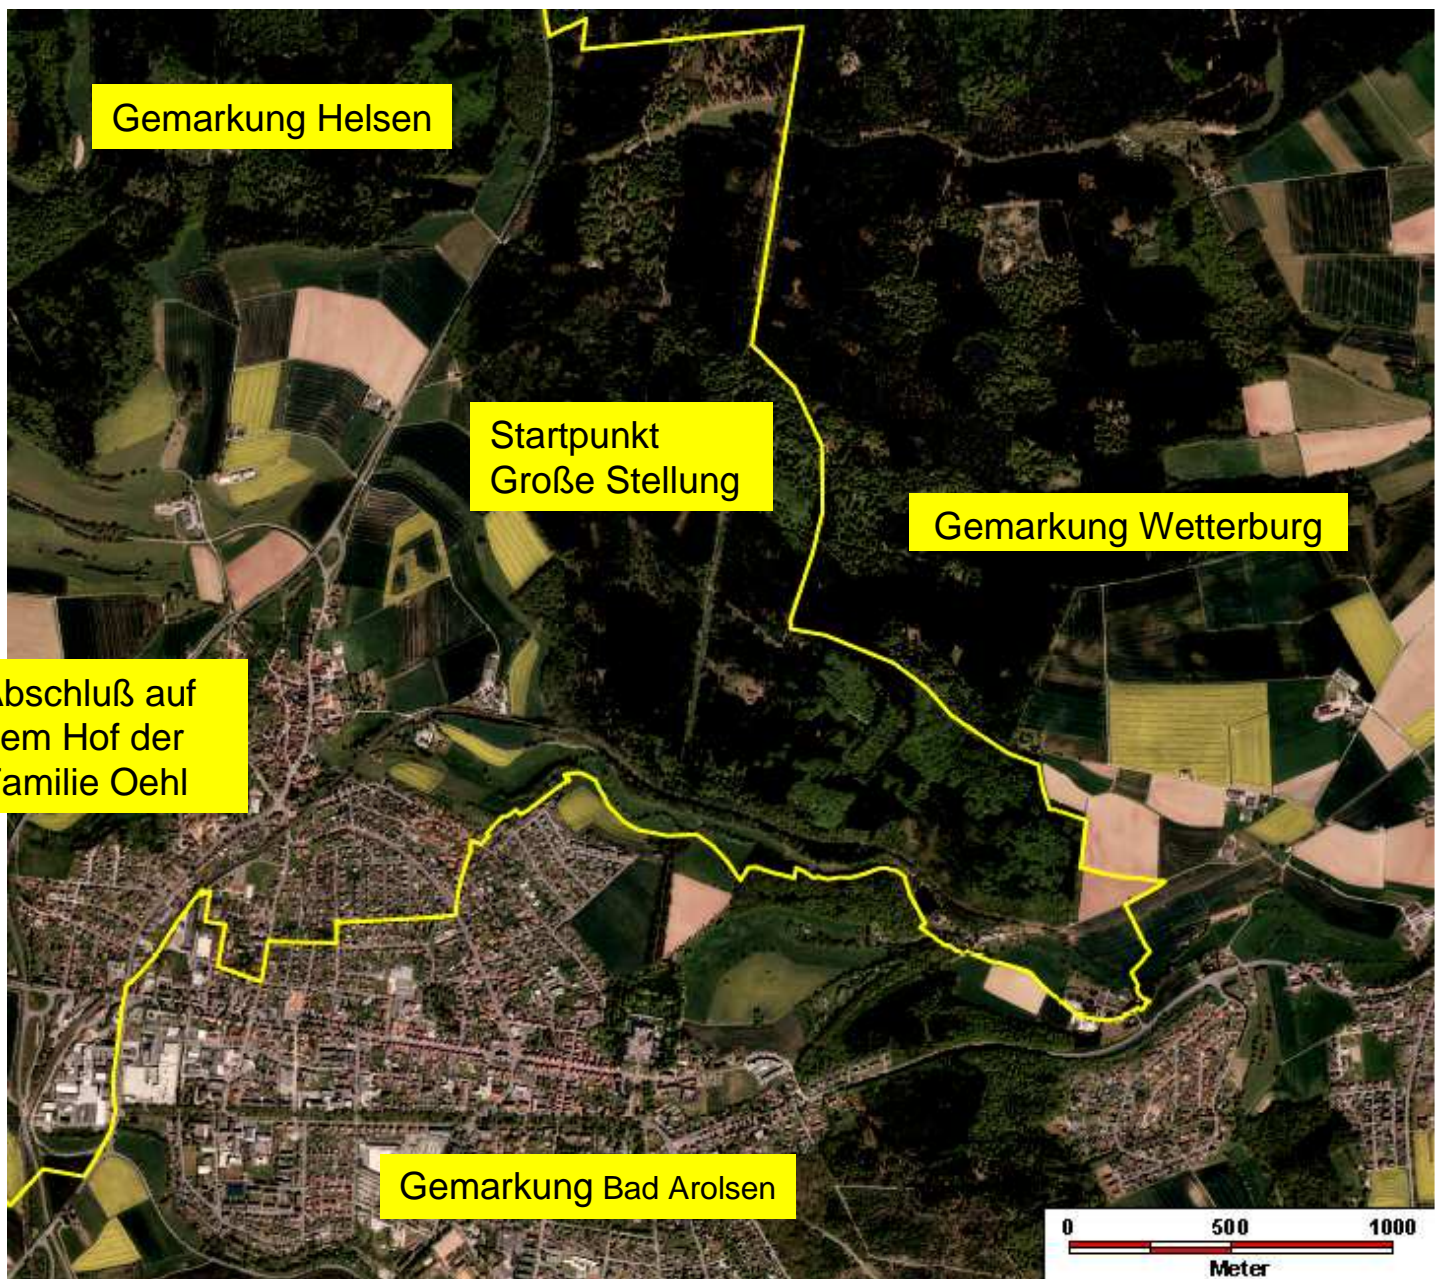

*Helser Schützengesellschaft 1634 e. V.*  
*- Schnadegang am 10. Juni 2019 -*

Treffpunkt ist um 9:00 Uhr an der ehem. Gefrieranlage im Mühlenweg.  
Alle Teilnehmer werden zum Startpunkt befördert. Dort findet ab 9:30 Uhr  
der Gottesdienst mit anschließendem Frühstück statt.